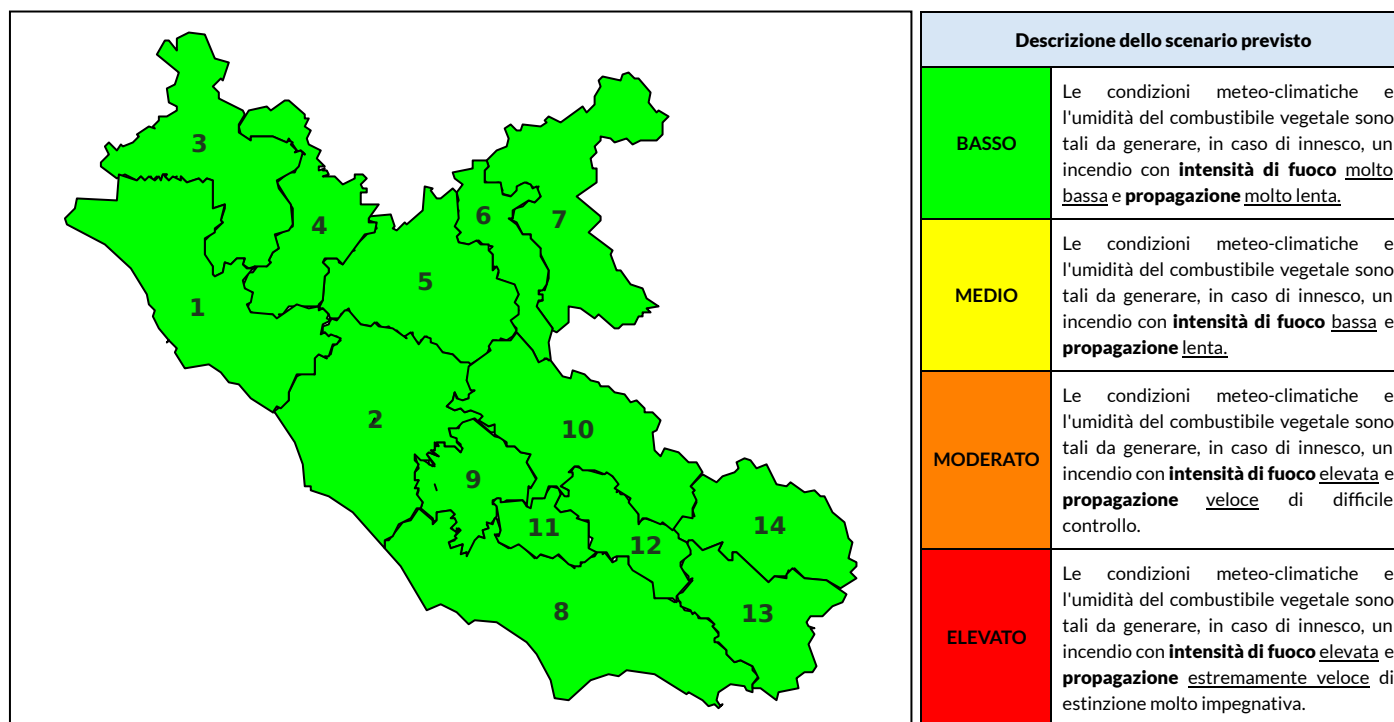

BOLLETTINO DI PERICOLOSITA' DA INCENDI BOSCHIVI

Previsioni per oggi 27-9-2021

Livello di pericolosità da incendio boschivo per Zona di Allerta AIB

Bollettino emesso nel periodo della campagna AIB Lazio sulla base del modello previsionale RISICOLazio, sviluppato in collaborazione con Fondazione CIMA, che fornisce un supporto per la valutazione della Pericolosità da incendio boschivo aggregata sulle Zone di Allerta AIB, approvate come parte integrante del Piano AIB Lazio 2020-2022 con DGR n° 270 del 15/05/2020. Il dettaglio della distribuzione dei Comuni nelle Zone AIB è consultabile al link <https://tinyurl.com/ZoneAIB>. Le Norme Comportamentali per la popolazione sono consultabili al link <https://tinyurl.com/NormeComportamentali>.

Zona AIB	1	2	3	4	5	6	7	8	9	10	11	12	13	14
Livello Pericolosità	BASSO	BASSO	BASSO	BASSO	BASSO	BASSO	BASSO	BASSO	BASSO	BASSO	BASSO	BASSO	BASSO	BASSO

NOTE

BOLLETTINO DI PERICOLOSITA' DA INCENDI BOSCHIVI

Previsioni per domani 28-9-2021

Livello di pericolosità da incendio boschivo per Zona di Allerta AIB

Bollettino emesso nel periodo della campagna AIB Lazio sulla base del modello previsionale RISICOLazio, sviluppato in collaborazione con Fondazione CIMA, che fornisce un supporto per la valutazione della Pericolosità da incendio boschivo aggregata sulle Zone di Allerta AIB, approvate come parte integrante del Piano AIB Lazio 2020-2022 con DGR n° 270 del 15/05/2020. Il dettaglio della distribuzione dei Comuni nelle Zone AIB è consultabile al link <https://tinyurl.com/ZoneAIB>. Le Norme Comportamentali per la popolazione sono consultabili al link <https://tinyurl.com/NormeComportamentali>.