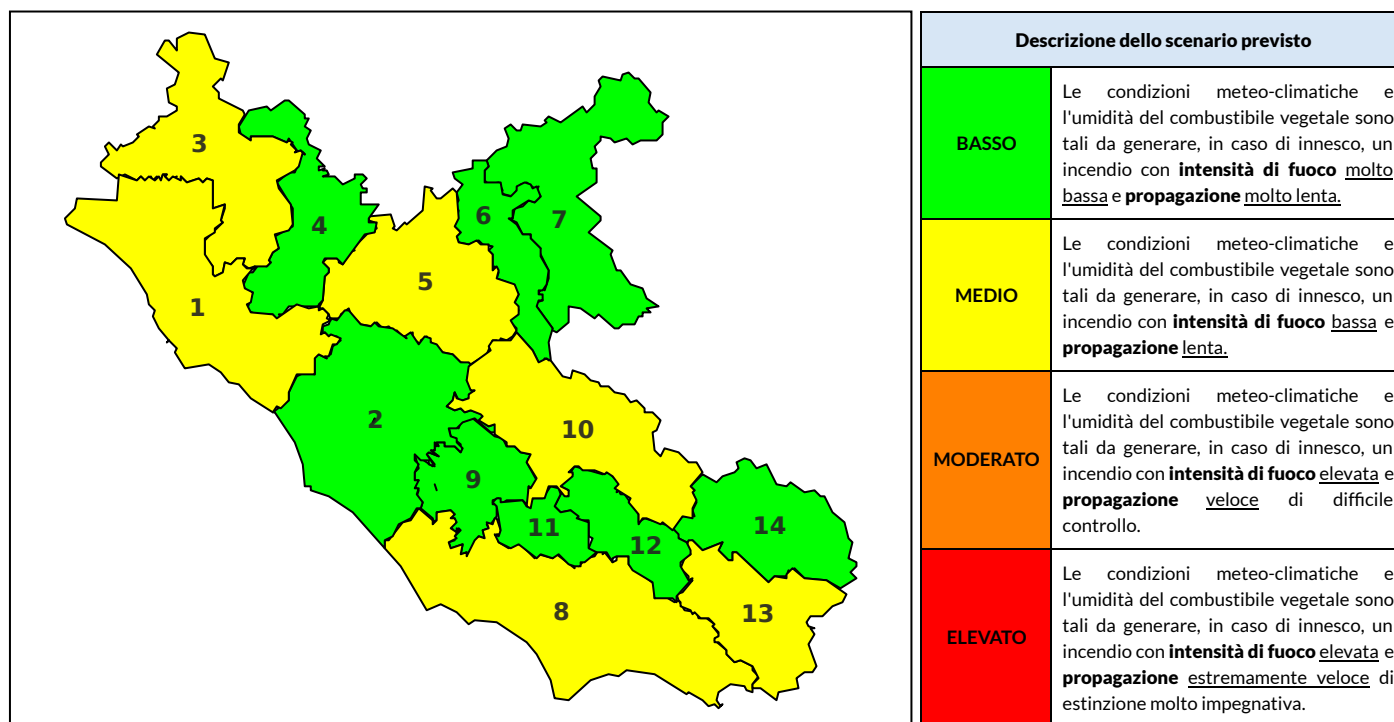

BOLLETTINO DI PERICOLOSITA' DA INCENDI BOSCHIVI

Previsioni per domani 28-9-2021

Livello di pericolosità da incendio boschivo per Zona di Allerta AIB

Bollettino emesso nel periodo della campagna AIB Lazio sulla base del modello previsionale RISICOLazio, sviluppato in collaborazione con Fondazione CIMA, che fornisce un supporto per la valutazione della Pericolosità da incendio boschivo aggregata sulle Zone di Allerta AIB, approvate come parte integrante del Piano AIB Lazio 2020-2022 con DGR n° 270 del 15/05/2020. Il dettaglio della distribuzione dei Comuni nelle Zone AIB è consultabile al link <https://tinyurl.com/ZoneAIB>. Le Norme Comportamentali per la popolazione sono consultabili al link <https://tinyurl.com/NormeComportamentali>.

Zona AIB	1	2	3	4	5	6	7	8	9	10	11	12	13	14
Livello Pericolosità	MEDIO	BASSO	MEDIO	BASSO	MEDIO	BASSO	BASSO	MEDIO	BASSO	MEDIO	BASSO	BASSO	MEDIO	BASSO